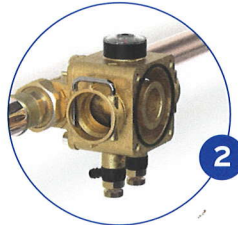

# Anschluss : Universal

**Wir von SYR setzen auf System: Sitzt unser Universalflansch einmal in der Leitung, können viele unserer Armaturen angeflanscht werden, ohne dass in die Installation eingegriffen wird.**

- **SYR Dosierpumpen**

DL1 und DL2

## Der Anschluss-Profi

Unser Universalflansch (1) ist Anschluss-Profi seit 40 Jahren. Über eine Million Mal sitzt er in deutschen Leitungen und sorgt für den reibungslosen Anschluss der SYR Armaturen.

## Basis und Schnittstelle

Der Universalflansch (1) ist die unveränderte Schnittstelle zwischen vielen SYR Armaturen und der Installation. Die Armaturen können ausgetauscht werden, der Flansch bleibt in der Leitung - kein weiterer Eingriff nötig.