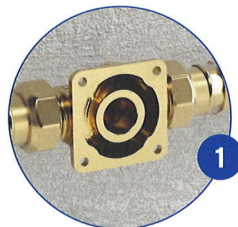

# Anschluss : Universal

**Wir von SYR setzen auf System: Sitzt unser Universalflansch einmal in der Leitung, können viele unserer Armaturen angeflanscht werden, ohne dass in die Installation eingegriffen wird.**

- **SYR Dosierpumpen**

DL1 und DL2

## Der Anschluss-Profi

Unser Universalflansch (1) ist Anschluss-Profi seit 40 Jahren. Über eine Million Mal sitzt er in deutschen Leitungen und sorgt für den reibungslosen Anschluss der SYR Armaturen.

## Basis und Schnittstelle

Der Universalflansch (1) ist die unveränderte Schnittstelle zwischen vielen SYR Armaturen und der Installation. Die Armaturen können ausgetauscht werden, der Flansch bleibt in der Leitung - kein weiterer Eingriff nötig.