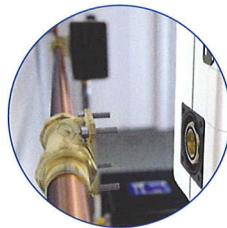

# Anschluss : Universal

**Wir von SYR setzen auf System: Sitzt unser Universalflansch einmal in der Leitung, können viele unserer Armaturen angeflanscht werden, ohne dass in die Installation eingegriffen wird.**

- **SYR Dosierpumpen**

DL1 und DL2

## Der Anschluss-Profi

Unser Universalflansch (1) ist Anschluss-Profi seit 40 Jahren. Über eine Million Mal sitzt er in deutschen Leitungen und sorgt für den reibungslosen Anschluss der SYR Armaturen.

## Basis und Schnittstelle

Der Universalflansch (1) ist die unveränderte Schnittstelle zwischen vielen SYR Armaturen und der Installation. Die Armaturen können ausgetauscht werden, der Flansch bleibt in der Leitung - kein weiterer Eingriff nötig.